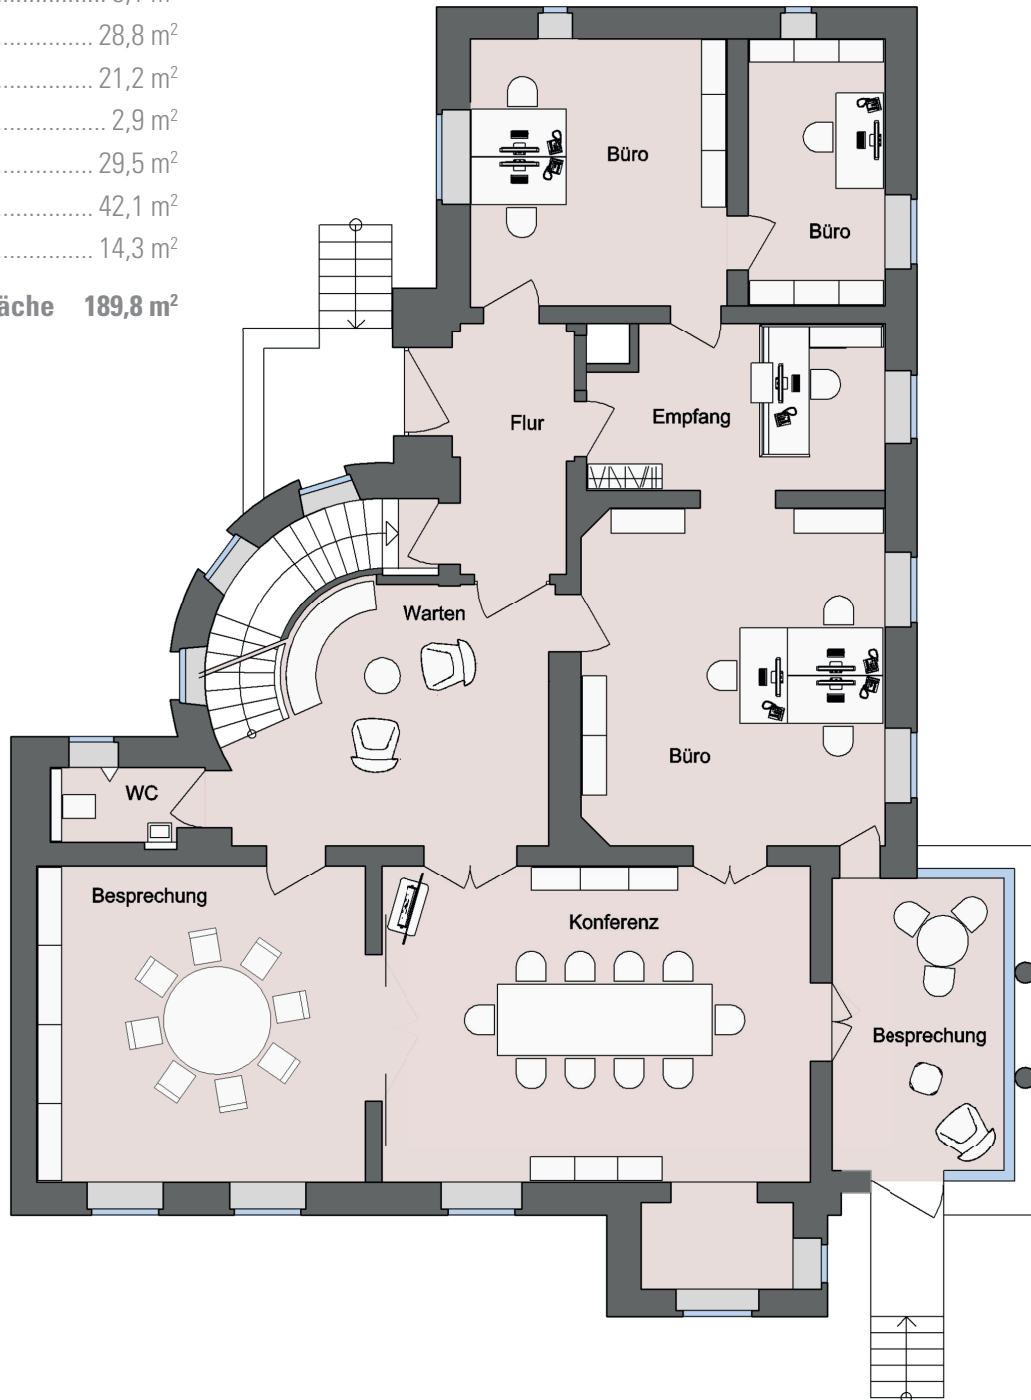

## GRUNDRISS / ERDGESCHOSS

Büro .....	19,4 m <sup>2</sup>
Büro .....	10,3 m <sup>2</sup>
Empfang .....	13,3 m <sup>2</sup>
Flur .....	8,1 m <sup>2</sup>
Büro .....	28,8 m <sup>2</sup>
Warten .....	21,2 m <sup>2</sup>
WC .....	2,9 m <sup>2</sup>
Besprechung .....	29,5 m <sup>2</sup>
Konferenz .....	42,1 m <sup>2</sup>
Besprechung .....	14,3 m <sup>2</sup>
<b>EG Gesamtfläche</b>	<b>189,8 m<sup>2</sup></b>

\* Es handelt sich hierbei um einen unverbindlichen Möblierungsvorschlag.