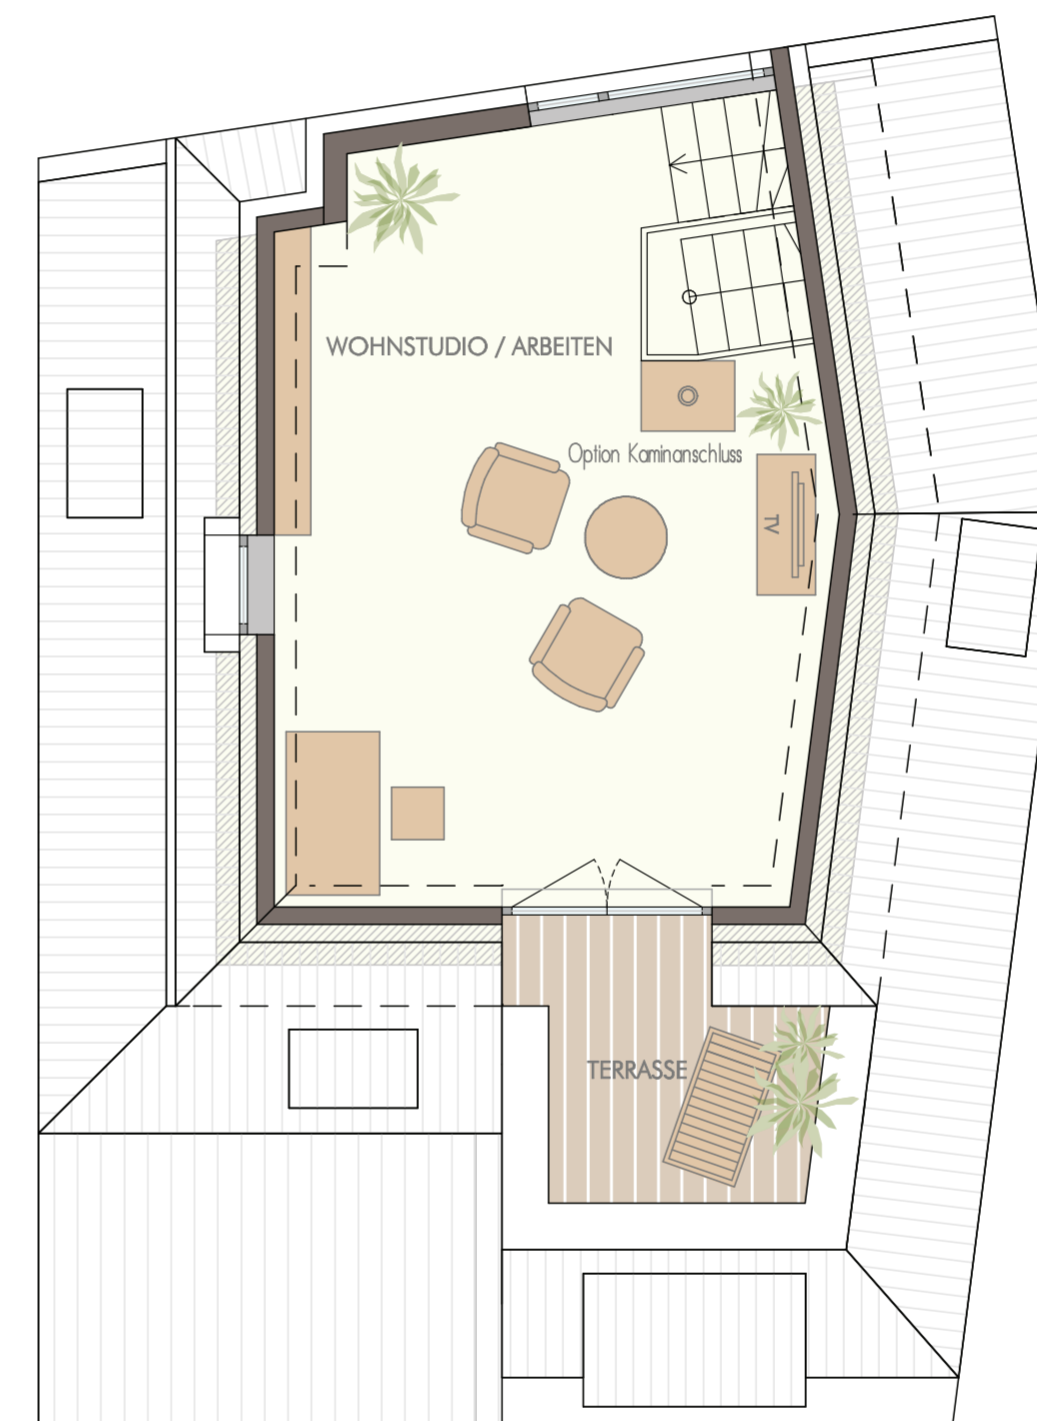

Villa I

Wohnung 1.2 / OG + 1. DG + 2. DG

Obergeschoss

1. Dachgeschoss

2. Dachgeschoss

Wohnen / Essen	41,12 m ²
Kochen	8,91 m ²
Schlafen	14,08 m ²
Kind	12,07 m ²
Duschbad	7,31 m ²
Arbeiten	24,83 m ²
Bad	10,00 m ²
Empfang	12,44 m ²
Vorraum	1,99 m ²
WC	2,97 m ²
Diele	8,57 m ²
Abstellraum	2,74 m ²
Terrasse 1. DG (8,23 x 0,5)	4,12 m ²
Terrasse 2. DG (7,36 x 0,5)	3,68 m ²

Wohnfläche 152,83 m²