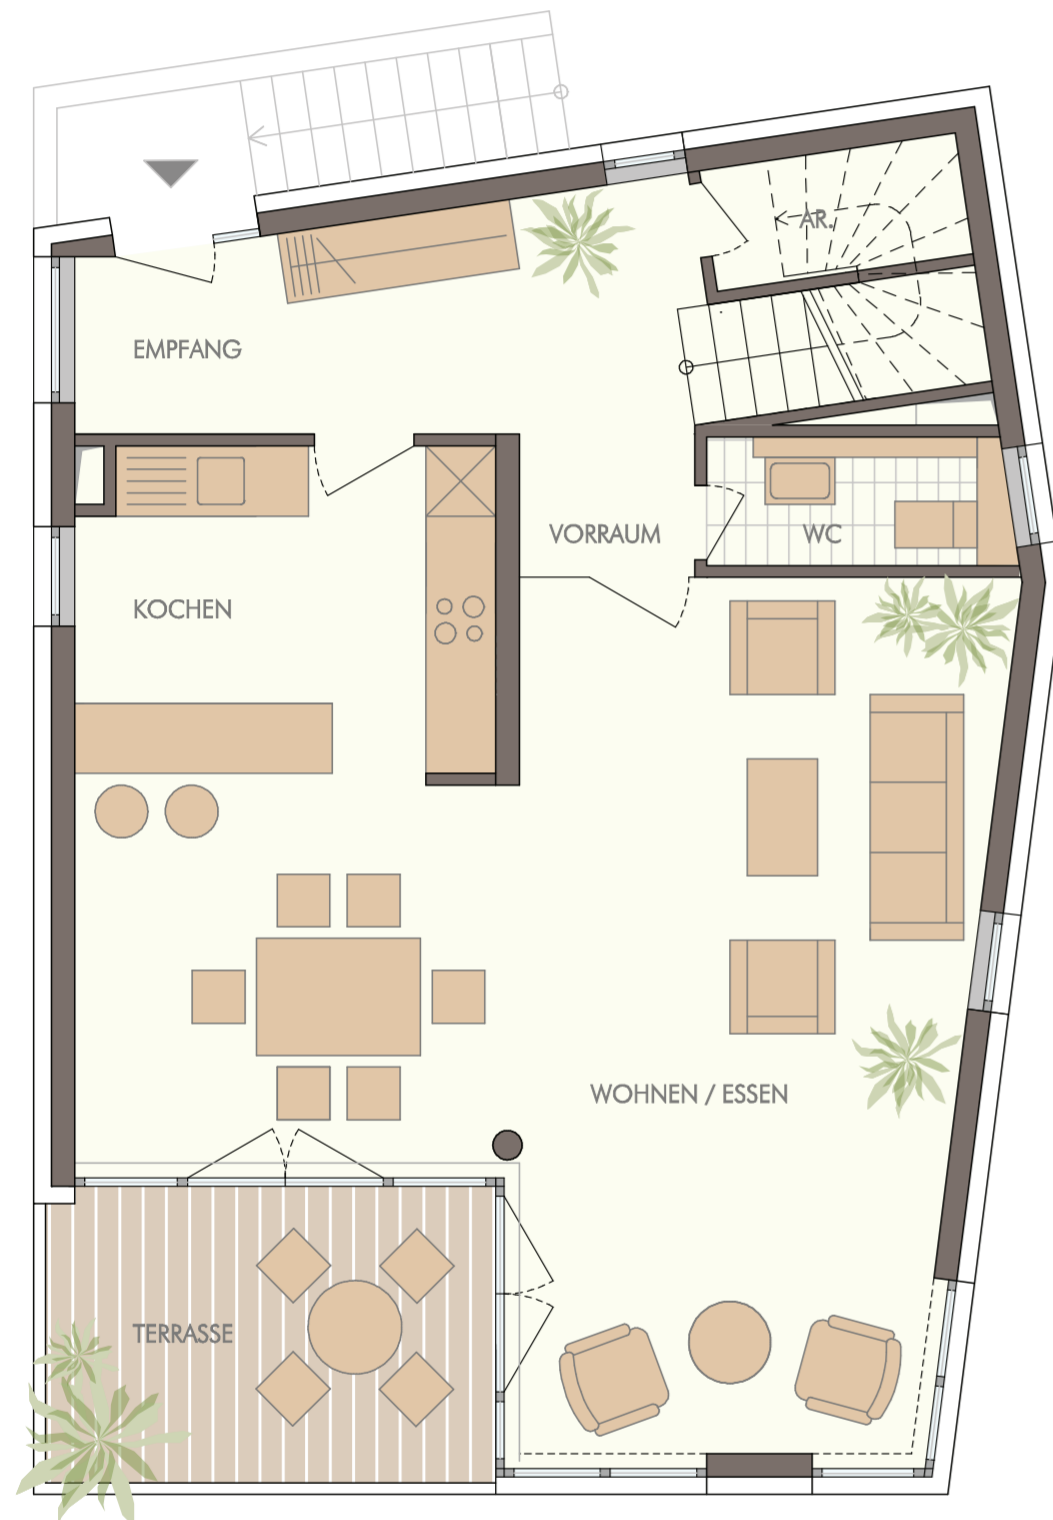

Villa I

Wohnung 1.2 / OG + 1. DG + 2. DG

Obergeschoss

1. Dachgeschoss

2. Dachgeschoss

Wohnen / Essen	41,12 m ²
Kochen	8,91 m ²
Schlafen	14,08 m ²
Kind	12,07 m ²
Duschbad	7,31 m ²
Arbeiten	24,83 m ²
Bad	10,00 m ²
Empfang	12,44 m ²
Vorraum	1,99 m ²
WC	2,97 m ²
Diele	8,57 m ²
Abstellraum	2,74 m ²
Terrasse 1. DG (8,23 x 0,5)	4,12 m ²
Terrasse 2. DG (7,36 x 0,5)	3,68 m ²

Wohnfläche 152,83 m²